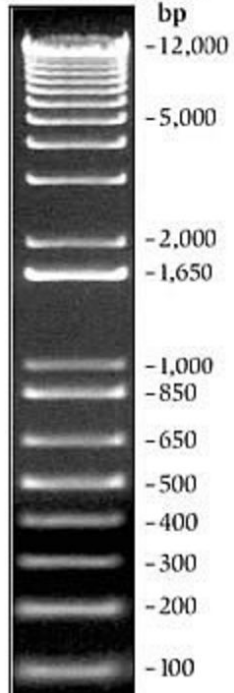

1 Kb Plus DNA Ladder

GlutenPhree

11-14-24